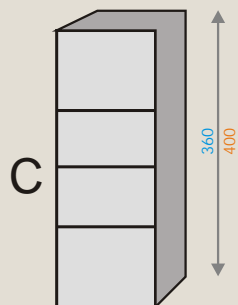

MODELO

PROTEÇÃO

CHAPAS DE BOTONEIRA

Gravações nas chapas de botoneira feitas por pantógrafo.

Número máximo de 4 botões por piso.

COTAS EM AZUL REFERENTES A CAIXAS

COTAS EM LARANJA REFERENTES ÀS CHAPAS DE BOTONEIRA