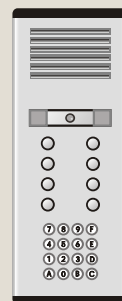

MODELO

PROTEÇÃO

CHAPAS DE BOTONEIRA

Gravações nas chapas de botoneira feitas por pantógrafo.

Número máximo de 4 botões por piso.

COTAS EM AZUL REFERENTES A CAIXAS

COTAS EM LARANJA REFERENTES ÀS CHAPAS DE BOTONEIRA