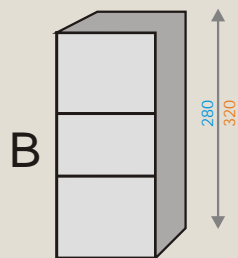

MODELO

PROTEÇÃO

CHAPAS DE BOTONEIRA

Gravações nas chapas de botoneira feitas por pantógrafo.

Número máximo de 4 botões por piso.

COTAS EM AZUL REFERENTES A CAIXAS

COTAS EM LARANJA REFERENTES ÀS CHAPAS DE BOTONEIRA