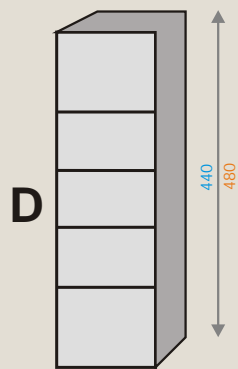

MODELO

PROTEÇÃO

CHAPAS DE BOTONEIRA

Gravações nas chapas de botoneira feitas por pantógrafo.

Número máximo de 4 botões por piso.

COTAS EM AZUL REFERENTES A CAIXAS

COTAS EM LARANJA REFERENTES ÀS CHAPAS DE BOTONEIRA