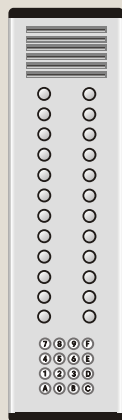

MODELO

PROTEÇÃO

CHAPAS DE BOTONEIRA

Gravações nas chapas de botoneira feitas por pantógrafo.

Número máximo de 4 botões por piso.

COTAS EM AZUL REFERENTES A CAIXAS

COTAS EM LARANJA REFERENTES ÀS CHAPAS DE BOTONEIRA