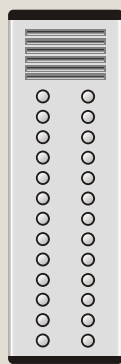

MODELO

PROTEÇÃO

CHAPAS DE BOTONEIRA

Gravações nas chapas de botoneira feitas por pantógrafo.

Número máximo de 4 botões por piso.

COTAS EM AZUL REFERENTES A CAIXAS

COTAS EM LARANJA REFERENTES ÀS CHAPAS DE BOTONEIRA