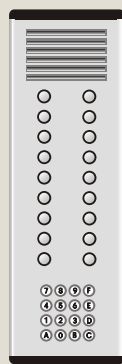

MODELO

PROTEÇÃO

CHAPAS DE BOTONEIRA

Gravações nas chapas de botoneira feitas por pantógrafo.

Número máximo de 4 botões por piso.

COTAS EM AZUL REFERENTES A CAIXAS

COTAS EM LARANJA REFERENTES ÀS CHAPAS DE BOTONEIRA