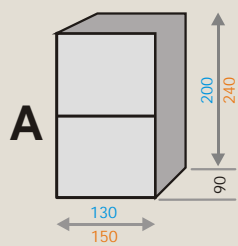

MODELO

PROTEÇÃO

CHAPAS DE BOTONEIRA

Gravações nas chapas de botoneira feitas por pantógrafo.

Número máximo de 4 botões por piso.

COTAS EM AZUL REFERENTES A CAIXAS

COTAS EM LARANJA REFERENTES ÀS CHAPAS DE BOTONEIRA