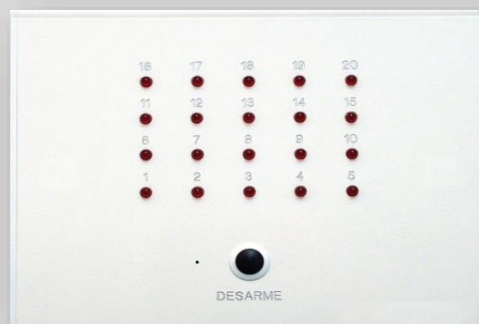

ERMAX - Material de Controlo e Segurança, Lda

Ficha de Produto

Sistema de Quadro de Alvos com
Desarme Individual

ERAI

V.2020

Quadro de Alvos com Desarme Individual

ERAI

Especificações

Modelo

ERAI

Especificações gerais

- Número ilimitado de alvos
- Identificação dos alvos personalizada em gravação baixo relevo
- Sinalização luminosa do local de chamada acompanhado de sinal sonóro
- Desactivação do sinal sonóro no painel ou por temporização
- Desactivação da chamada no local de chamada - Módulo Ref. ERBD
- Saídas auxiliares para activação de outro equipamento
- Funcionamento com múltiplos quadros repetidores
- Quadros repetidores parciais
- Quadros repetidores gerais
- Permite luz sinalizadora - Módulo Ref. ERLS (Ex. por cima da porta do quarto)
- Permite luz tranquilizante (Informação ao utente de chamada accionada)
- Permite vários botões de chamada por alvo. Módulo Ref. ERCT

Côres disponíveis

Painel	Banco - Outras por encomenda
Led	Vermelho

Notas

- NA - Normalmente Aberto , NF Normalmente Fechado
- Dimensões mínimas do painel em mm : 180 Alt x 230 Larg

Botão de Desarme no Local de Chamada

ERBD

Especificações

Modelo

ERBD

Especificações gerais

Ref. 133228

Botão localizado junto ao local de chamada
 Desarma o sinal luminoso do painel
 Desarma o sinalizador existente do lado de fora do quarto
 Desarma a luz tranquilizante
 Saídas auxiliares para activação de outro equipamento