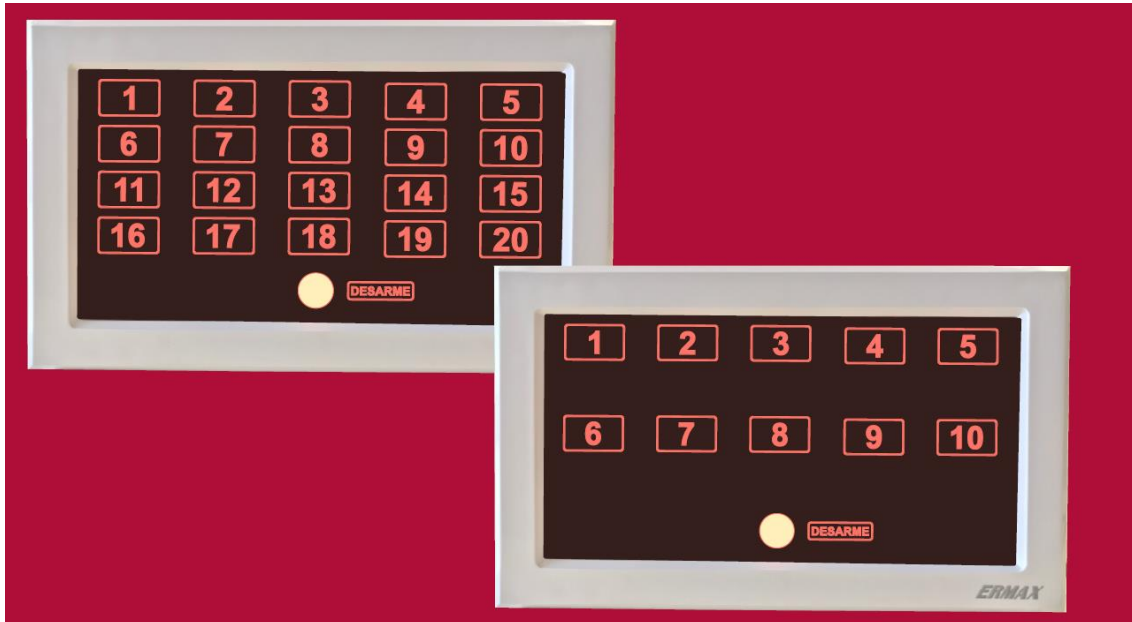

# SISTEMA DE SINALIZAÇÃO DE CHAMADA ANALÓGICO NUMÉRICO

## SISTEMA DE SINALIZAÇÃO DE CHAMADA ANALÓGICO NUMÉRICO

Solução simples com sinalização centralizada das chamadas ativas por zona identificada numericamente. Este é um sistema de chamada de emergência para pessoas que necessitam de assistência, sejam pacientes ou utentes em quarto, sejam pessoas em WC`s com sinalização das chamadas com identificação central e ou chamadas de pessoal auxiliar em estabelecimentos de ensino; prisional; entre outros.

### Composição

Painel central modular numérico e botões de desarme (base 10 ou 20 zonas, com possibilidade de painel adicional de expansão de zonas)

REF 133301	PAINEL DE SINALIZAÇÃO RETROILUMINADO 10 ZONAS
REF 133302	PAINEL DE SINALIZAÇÃO RETROILUMINADO 20 ZONAS
REF 133303	PAINEL EXPANSOR DE SINALIZAÇÃO RETROILUMINADO 10 ZONAS
REF 133304	PAINEL EXPANSOR DE SINALIZAÇÃO RETROILUMINADO 20 ZONAS