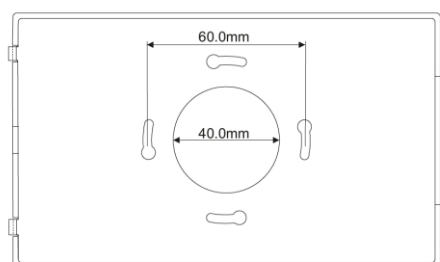

Painel de Sinalização Retroiluminado

Referência 133301

Número de Zonas 10/20

A mesma Central pode funcionar simultaneamente nos Modos de Desarme Geral e Individual

Possibilidade de interligação de Centrais e extensão de zonas

Aviso sonoro e luminoso de Zona atuada

Entrada para Desarme Remoto

Contacto seco para indicação de zona atuada

Especificações Técnicas

Tensão de Alimentação	12Vdc
Corrente máxima de consumo	400mA (20 Zonas atuadas)
Corrente de manutenção de cada zona	(Desarme Geral) - 250uA
Corrente de manutenção de cada zona	(Desarme Individual) - 15mA
Corrente máxima de comutação do relé	1A
Tensão máxima de comutação do relé	24VDC

Dimensões

Base