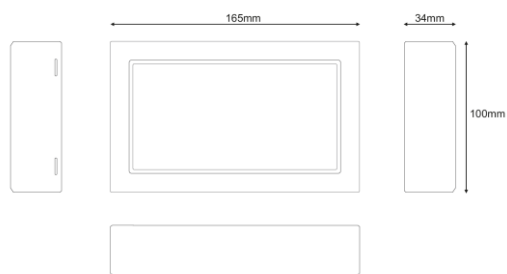

Painel de Sinalização Retroiluminado

Referência 133301

Número de Zonas 10/20

A mesma Central pode funcionar simultaneamente nos Modos de Desarme Geral e Individual

Possibilidade de interligação de Centrais e extensão de zonas

Aviso sonoro e luminoso de Zona atuada

Entrada para Desarme Remoto

Contacto seco para indicação de zona atuada

Especificações Técnicas

Tensão de Alimentação	12Vdc
Corrente máxima de consumo	400mA (20 Zonas atuadas)
Corrente de manutenção de cada zona	(Desarme Geral) - 250uA
Corrente de manutenção de cada zona	(Desarme Individual) - 15mA
Corrente máxima de comutação do relé	1A
Tensão máxima de comutação do relé	24VDC

Dimensões

Base